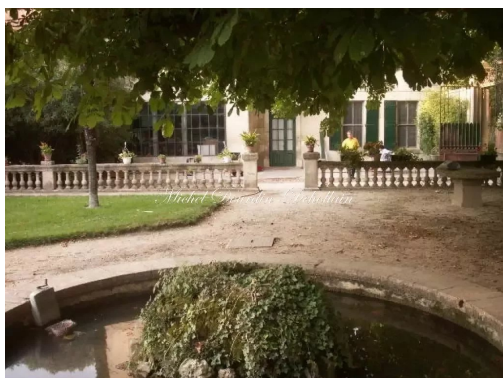

Saint Remy propriété importante sur 2 hectares

Michel Dourdin Dehollain

immobilier de charme et de caractère

MICHEL DOURDIN - DEHOLLAIN
Chemin de la Barre Saint Jean
13100 Aix-en-Provence - France
Téléphone : +33 6 09 44 21 20

Not contractual information