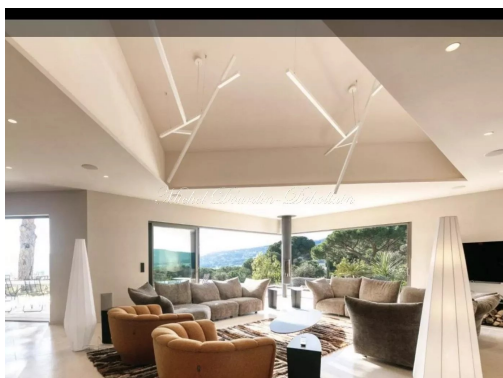

sur les Hauteurs de Ramatuelle luxieuse villa 280m2

Michel Dourdin Dehollain

immobilier de charme et de caractère

MICHEL DOURDIN - DEHOLLAIN
Chemin de la Barre Saint Jean
13100 Aix-en-Provence - France
Téléphone : +33 6 09 44 21 20

Not contractual information