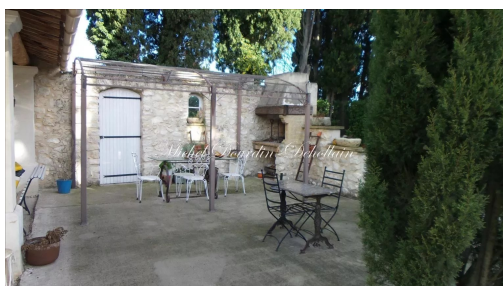

Proche Saint Remy de Provence mas ancien 6 pieces

Michel Dourdin Dehollain
immobilier de charme et de caractère

MICHEL DOURDIN - DEHOLLAIN
Chemin de la Barre Saint Jean
13100 Aix-en-Provence - France
Téléphone : +33 6 09 44 21 20

Not contractual information