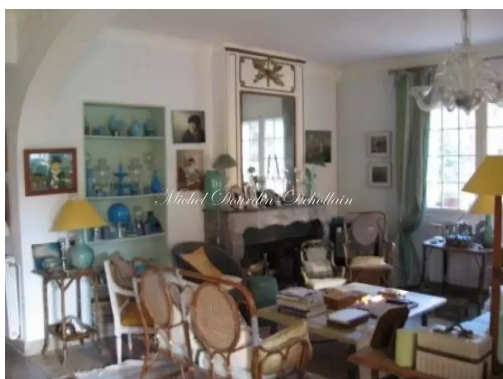

Entre Saint Rémy de Provence et Cavaillon bastide ancienne

Michel Dourdin Dehollain
immobilier de charme et de caractère

MICHEL DOURDIN - DEHOLLAIN
Chemin de la Barre Saint Jean
13100 Aix-en-Provence - France
Téléphone : +33 6 09 44 21 20

Not contractual information