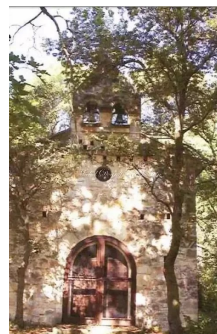

Proche AIX EN PROVENCE ancienne commanderie 17ème

Michel Dourdin Dehollain
immobilier de charme et de caractère

MICHEL DOURDIN - DEHOLLAIN
Chemin de la Barre Saint Jean
13100 Aix-en-Provence - France
Téléphone : +33 6 09 44 21 20

Not contractual information