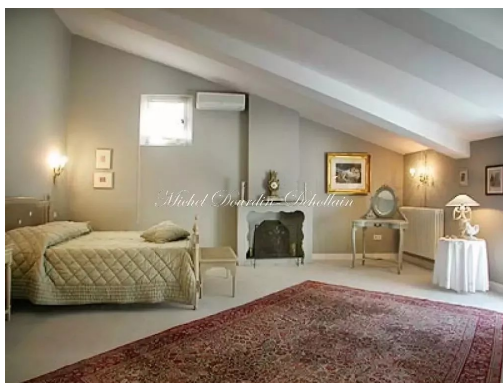

CHATEAU 16e siècle classe, 35min. D'Avignon

Michel Dourdin Dehollain
immobilier de charme et de caractère

MICHEL DOURDIN - DEHOLLAIN
Chemin de la Barre Saint Jean
13100 Aix-en-Provence - France
Téléphone : +33 6 09 44 21 20

Not contractual information