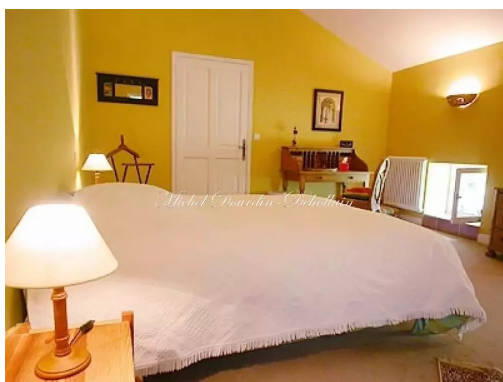

CHATEAU 16e siècle classe, 35min. D'Avignon

Michel Dourdin Dehollain
immobilier de charme et de caractère

MICHEL DOURDIN - DEHOLLAIN
Chemin de la Barre Saint Jean
13100 Aix-en-Provence - France
Téléphone : +33 6 09 44 21 20

Not contractual information